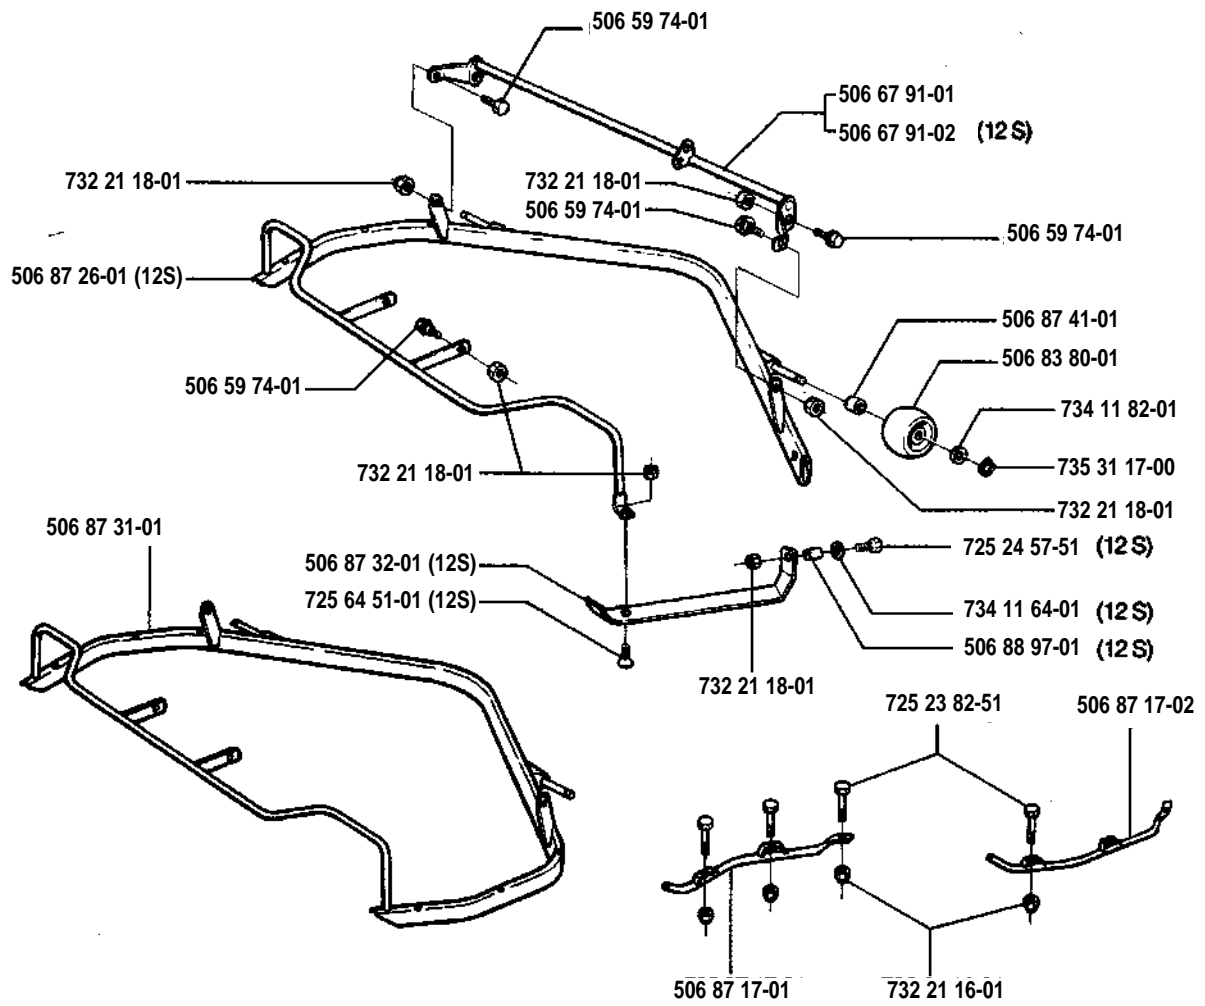

Rider

970-12/12S/12,5K

1.1994

Spare parts

Ersatzteile

Pièces détachées

Reserve onderdelen

Repuestos

Reservdelar

Replaces

Ersetzt

Remplace

Vervangt

Reemplaza

Ersätter

106 23 45-63

A

B

C**D**

E**F**

G

(12,5) = 12,5 hp Kawasaki
(12) = 12 hp B & S

H

I