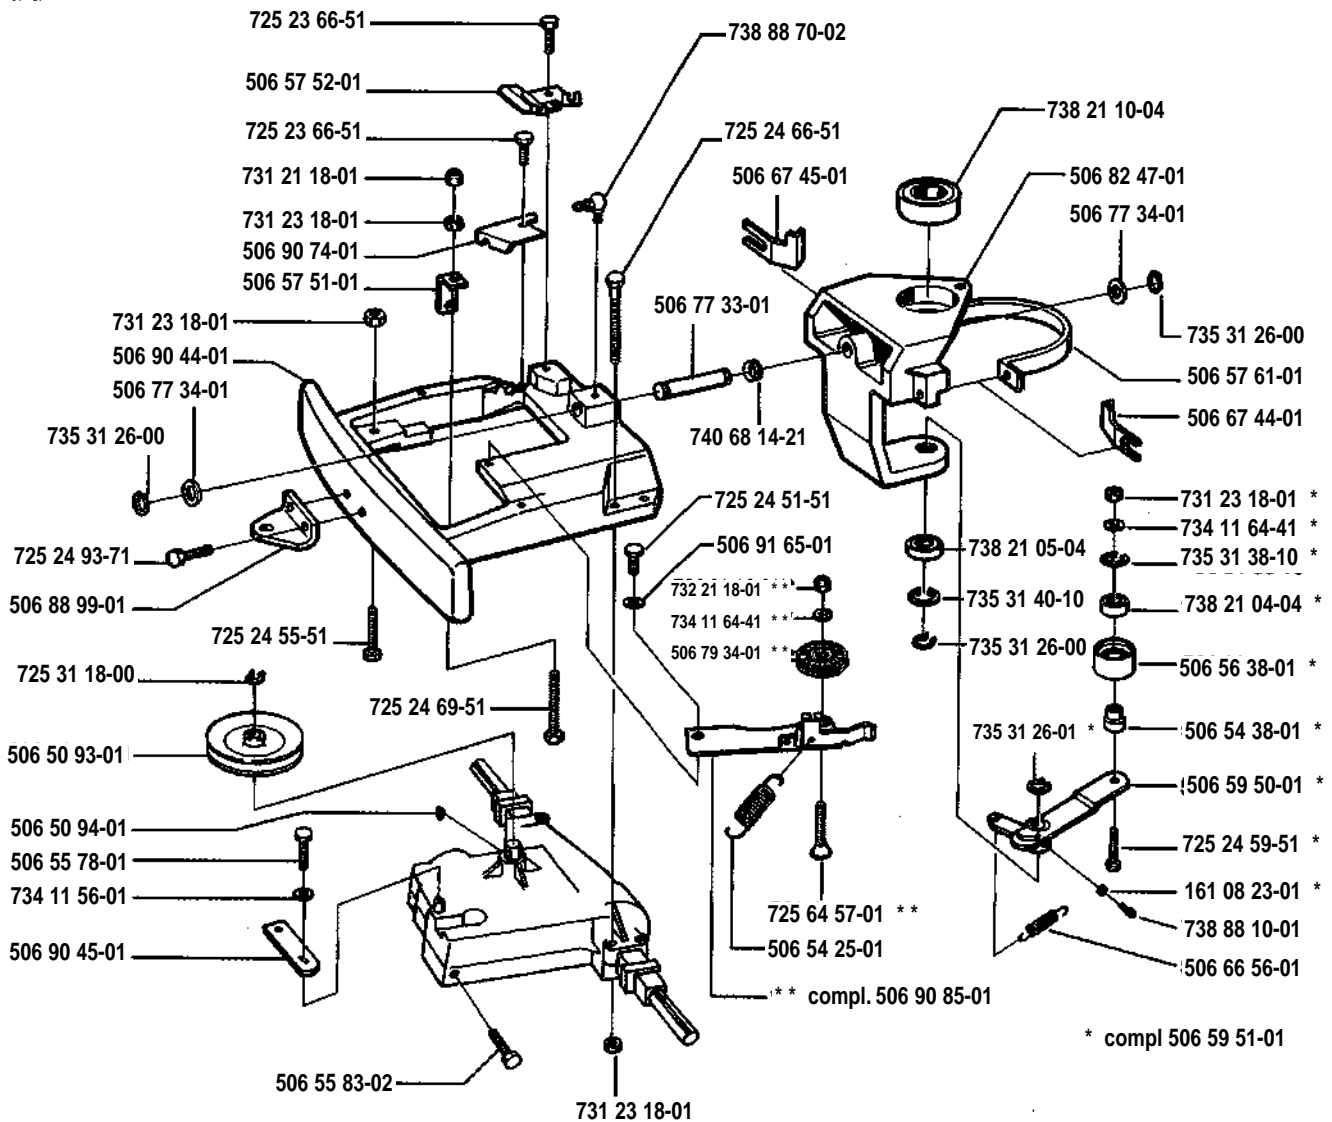

Rider

970-12/12S/12,5K

1.1994

Spare parts

Ersatzteile

Pièces détachées

Reserve onderdelen

Repuestos

A

B

C**D**

E**F**

G

(12,5) = 12,5 hp Kawasaki
(12) = 12 hp B & S

H

I