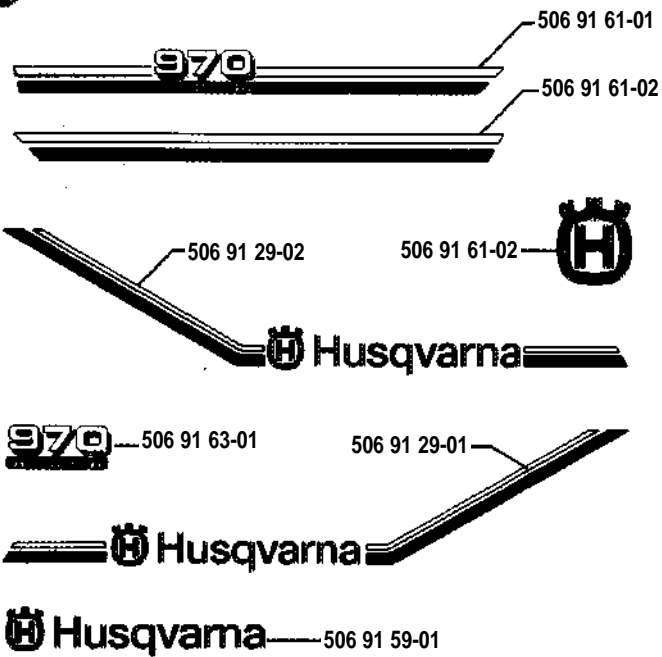

M

P

Q

Leverans endast som reservdel
Delivery as spare part only
Nur als Ersatzteil lieferbar
Livrable seulement comme pièce de rechange
Solo come riposta
Zeslá se jenom jako náhradní díl