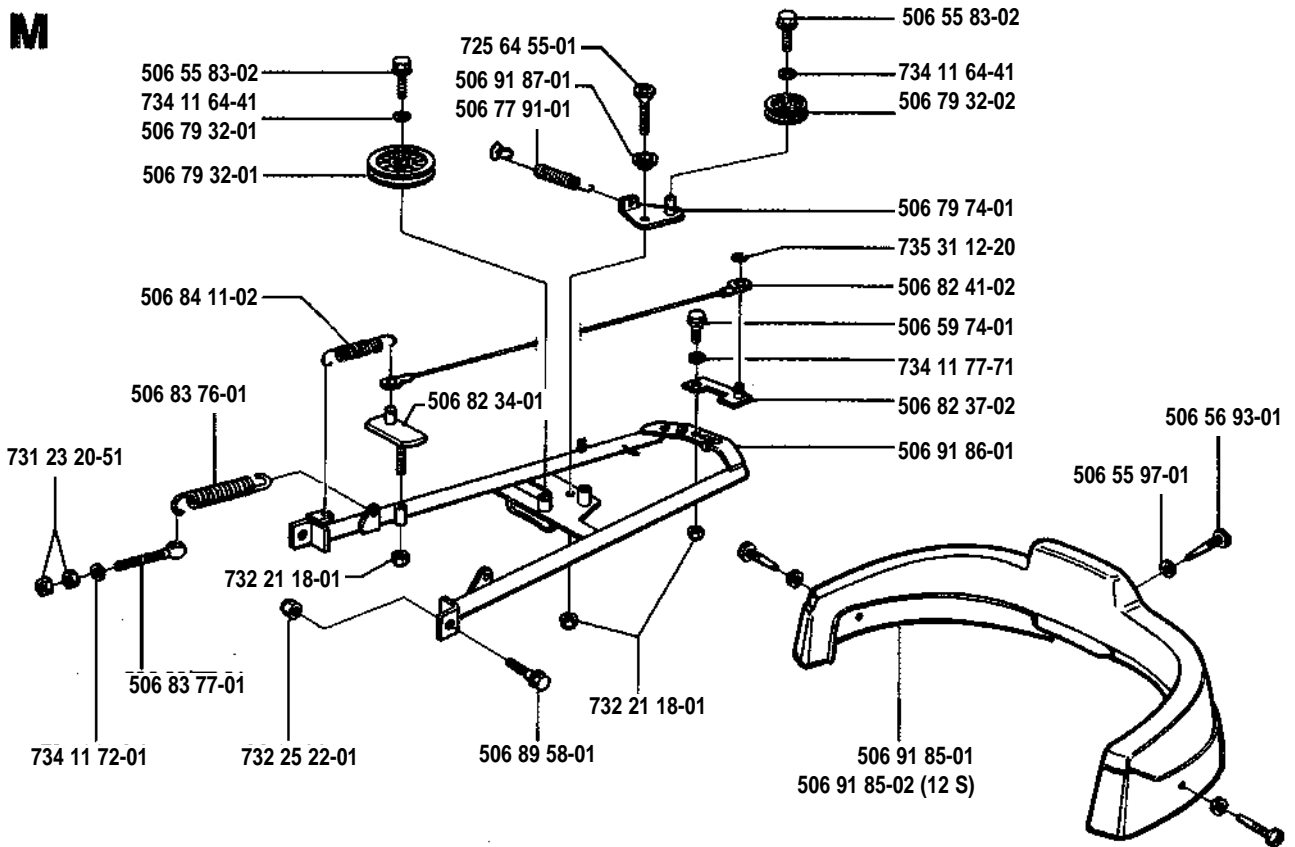

M

P

Q

Leverans endast som reservdel
Delivery as spare part only
Nur als Ersatzteil lieferbar
Livrable seulement comme pièce de rechange
Solo come riposta
Zeslá se jenom jako náhradní díl