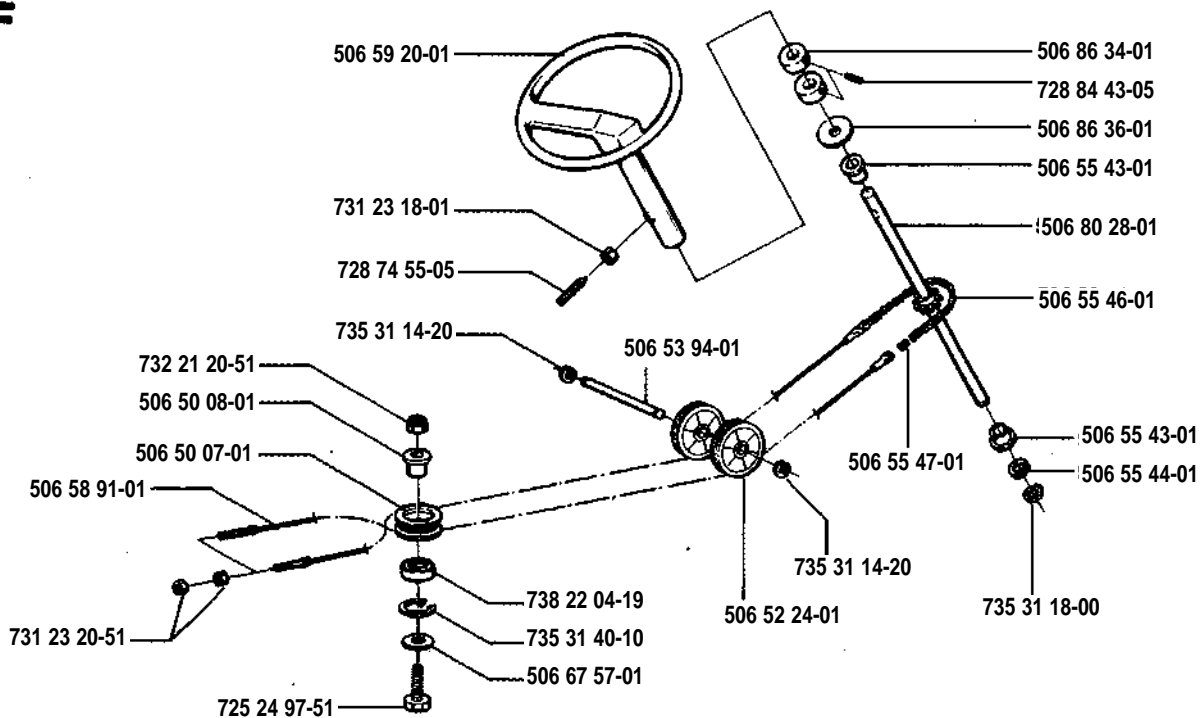

Rider

970-12/12S/12,5K

1.1994

Spare parts

Ersatzteile

Pièces détachées

Reserve onderdelen

Repuestos

Reservdelar

Replaces

Ersetzt

Remplace

Vervangt

Reemplaza

Ersätter

106 23 45-63

A

B

C**D**

E**F**

G

(12,5) = 12,5 hp Kawasaki
(12) = 12 hp B & S

H

I