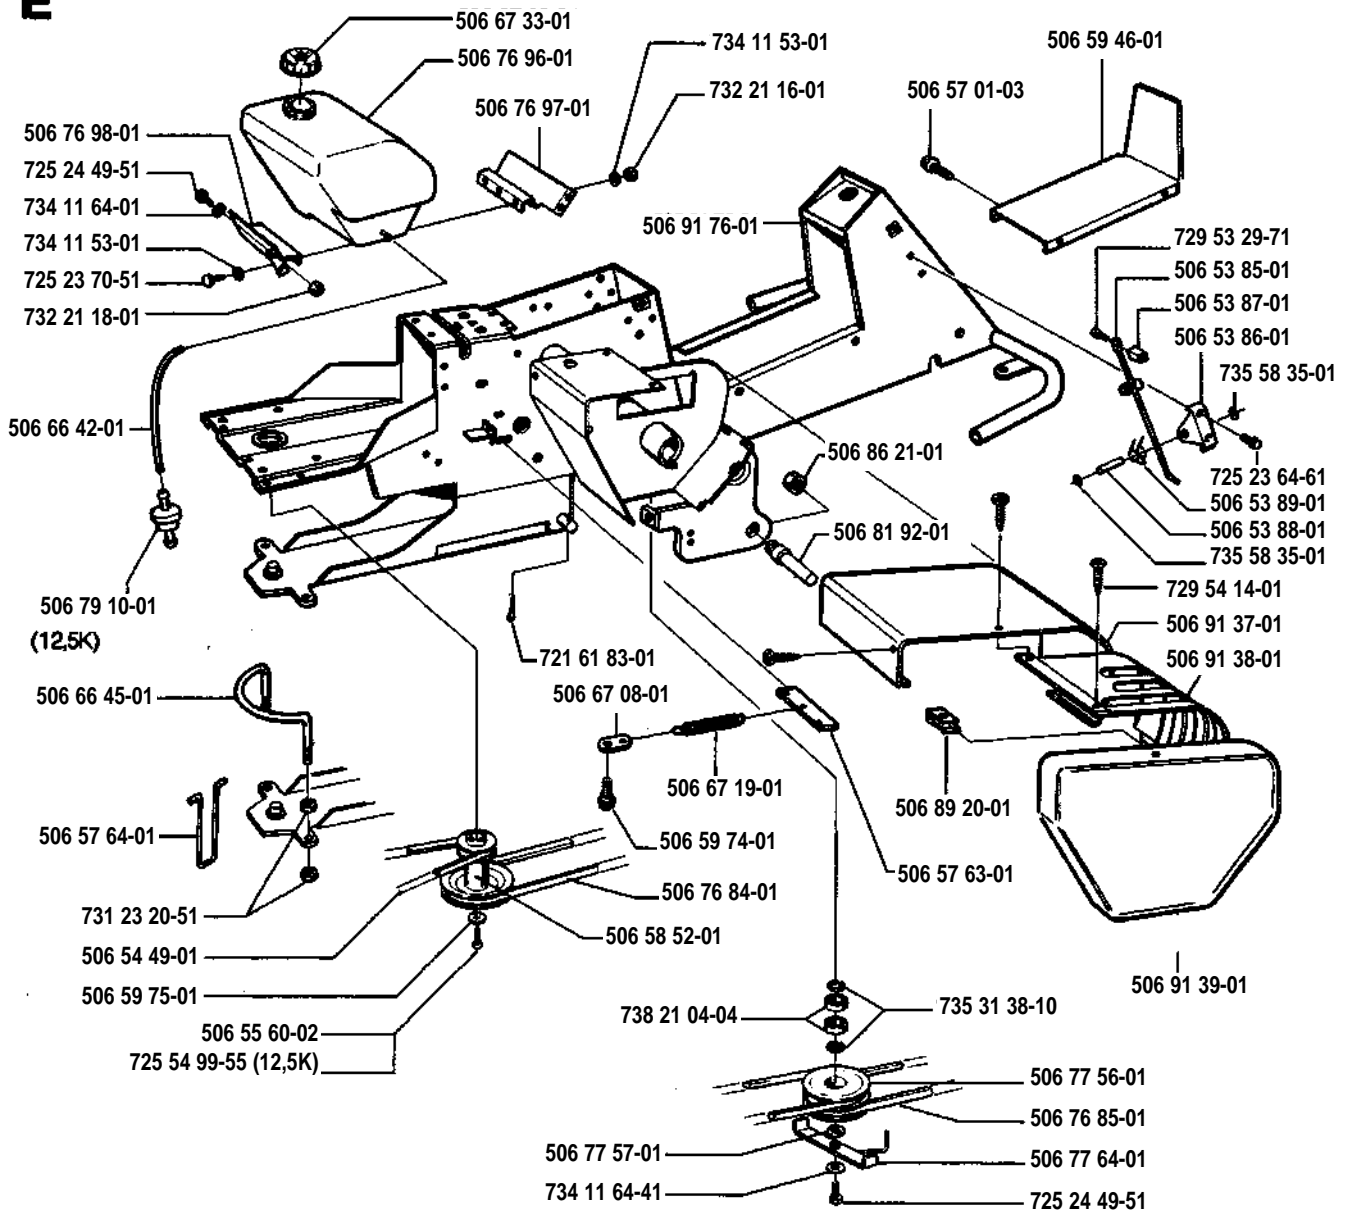

Rider

970-12/12S/12,5K

1.1994

Spare parts

Ersatzteile

Pièces détachées

Reserve onderdelen

Repuestos

A

B

C**D**

E**F**

G

(12,5) = 12,5 hp Kawasaki
(12) = 12 hp B & S

H

I