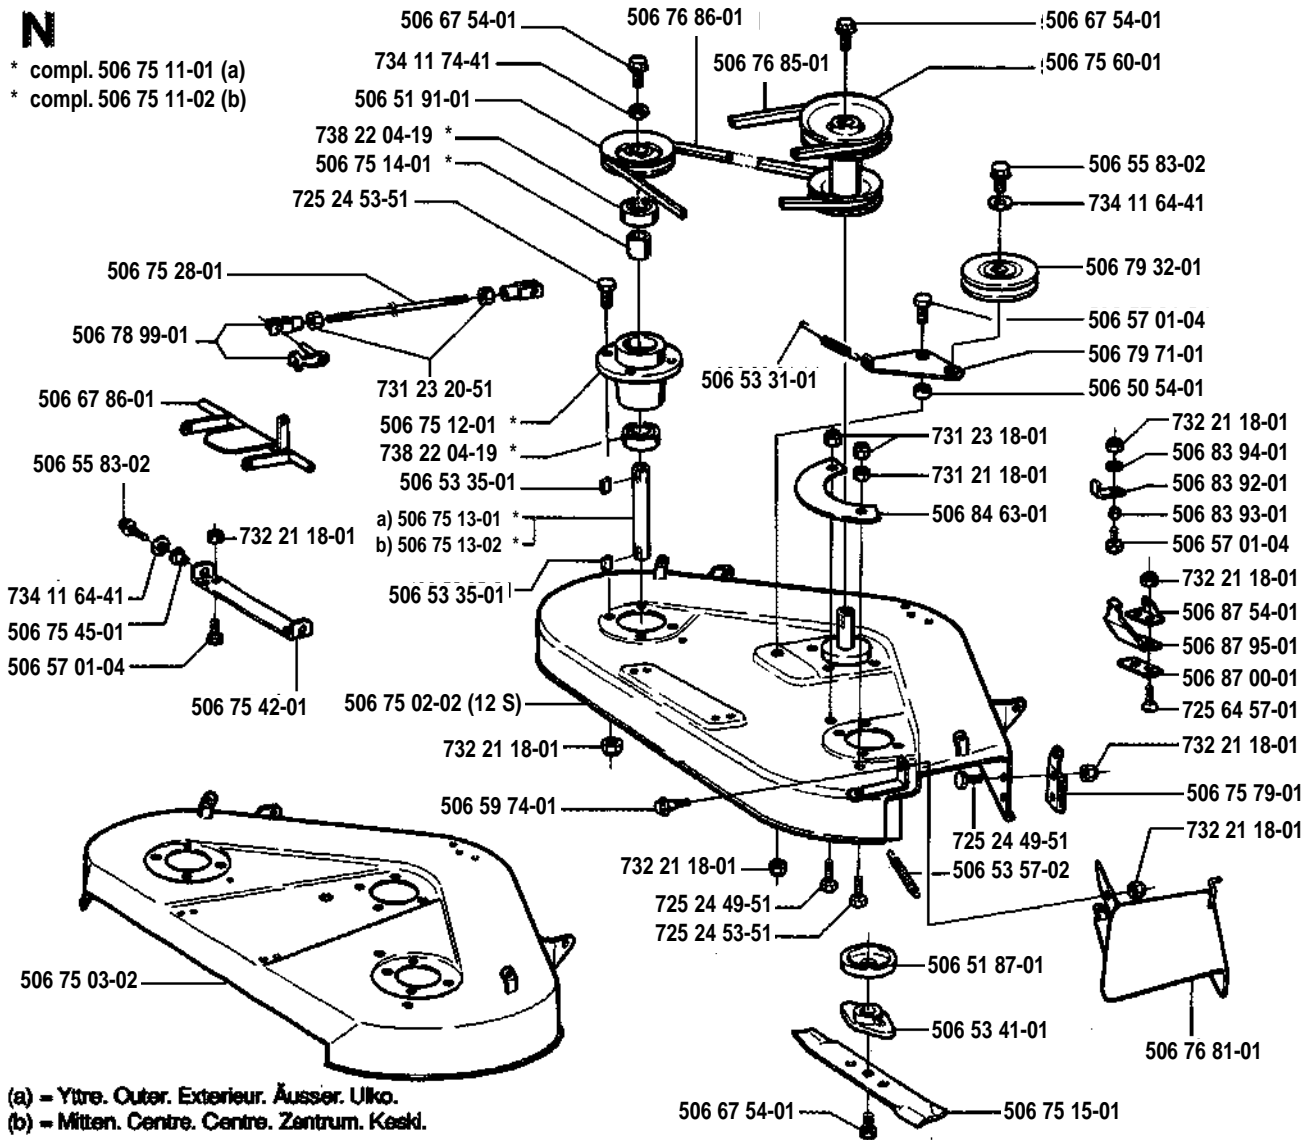

N

* compl. 506 75 11-01 (a)
* compl. 506 75 11-02 (b)

(a) = Ytöre. Outer. Extérieur. Äusser. Ulko.
(b) = Mitten. Centre. Centre. Zentrum. Keski.